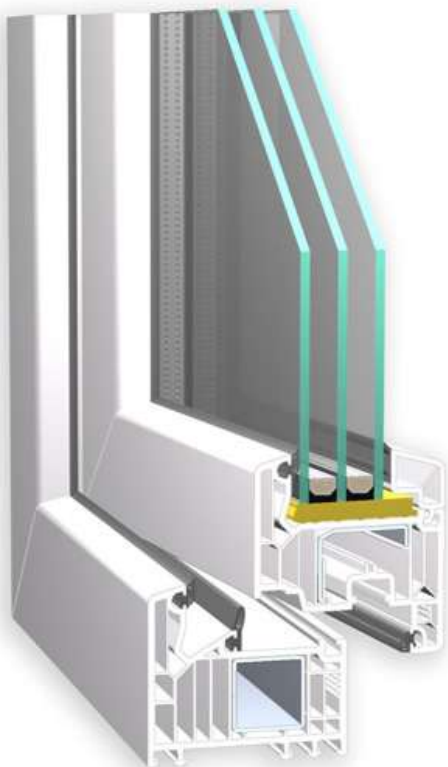

PREMIUM 82

A Prémium 82 profilszalád a Veka legújabb fejlesztésű „A” kategóriás, középtömítéssel rendelkező rendszere. Minden egyes főprofilja kizárólag RAL-A minősítésű, azaz minimum 3 mm-es falvastagságú! Minden más rendszernél komplexebb megoldásokkal, hiánytalan profilválasztékkal. A 82 mm beépítési mélység mellett, 7 légkamrát alakítottak ki. A középső extra gumitömítés hozzájárul a megnövelt légzáráshoz és hangszigeteléshez. Minden egyes millimétere megtervezett és optikailag is átgondolt. Keskeny, letisztult forma és kiváló statika jellemzi. A megnövelt üvegezési mélységgel és a 48 mm-es üvegezési vastagsággal ebben a kategóriában elérhető legjobb hőszigetelési értékkel rendelkeznek. $U_w=0,79 \text{ W/m}^2\text{K}$ (1230x1480 mm méretű ablak 0,5-ös melegperemes üvegezéssel)

Műszaki tartalom:

Veka Softline 82 MD német profilrendszer

- RAL-A kategóriás PVC profilok;
- 82 mm-es beépítési mélység;
- 7 légkamrás tok-ill. 6 légkamrás szárnyprofilok, **középtömítéses** kialakítás;
- minden tartományban erős, horganyzott acélmerevítés;

Roto NX német vasalatrendszer

- egykezes működtetés – Standard fehér porszórt alu kilincs;
- **emelt biztonsági fokozat** már alapkitelben ----- séma „A” :
- hibásműködést-és kiemelést megakadályozó funkcióvédelem;
- vasalatba épített résszellőző funkció szériában;

Hőszigetelő üveg

- Fém távtartós technológia, vagy igény esetén melegperemmel;
- tökéletes, makulátlan szigetelés;
- minimális nyíró és nyomófeszültség alakváltozás esetén, megnövelt sarokkötés-élettartam;
- **44 mm-es háromrétegű (4 mm Low-e/16 mm/4 mm Float/16 mm 4 mm Low-e) $U_g=0,6 \text{ W/m}^2\text{K}$ értékű, lágybevonatos hőszigetelt üvegszerkezet** alapkitelben vagy
- **48 mm-es háromrétegű (4 mm Low-e/18 mm/4 float/18 mm/4 mm Low-e) $U_g=0,5 \text{ W/m}^2\text{K}$ értékű fokozott hőszigetelésű melegperemes üveggel**