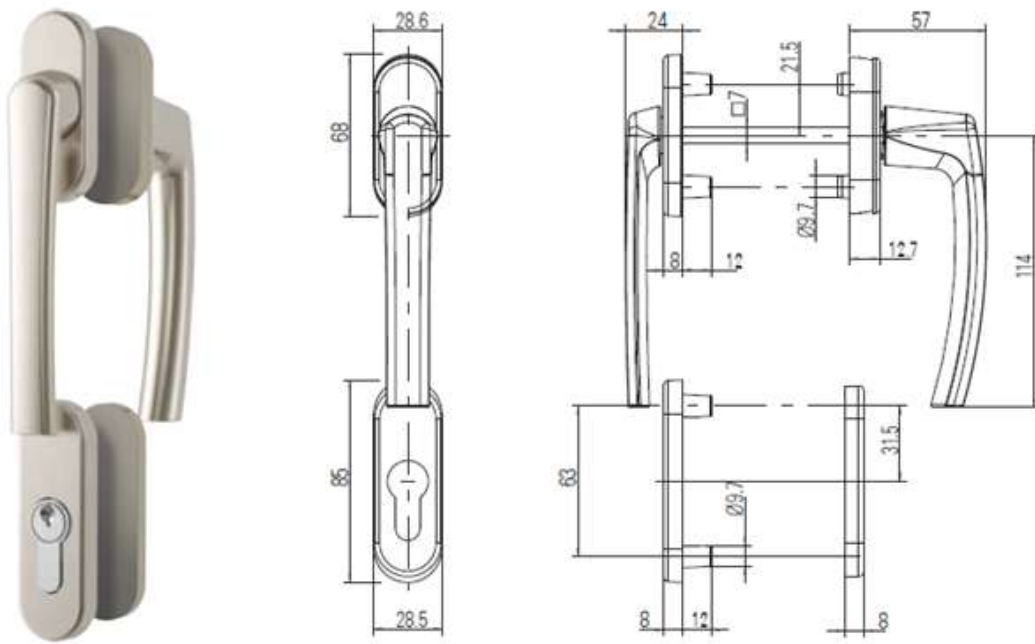

Redőny esetén rövidnyakú kilincs is rendelhető: