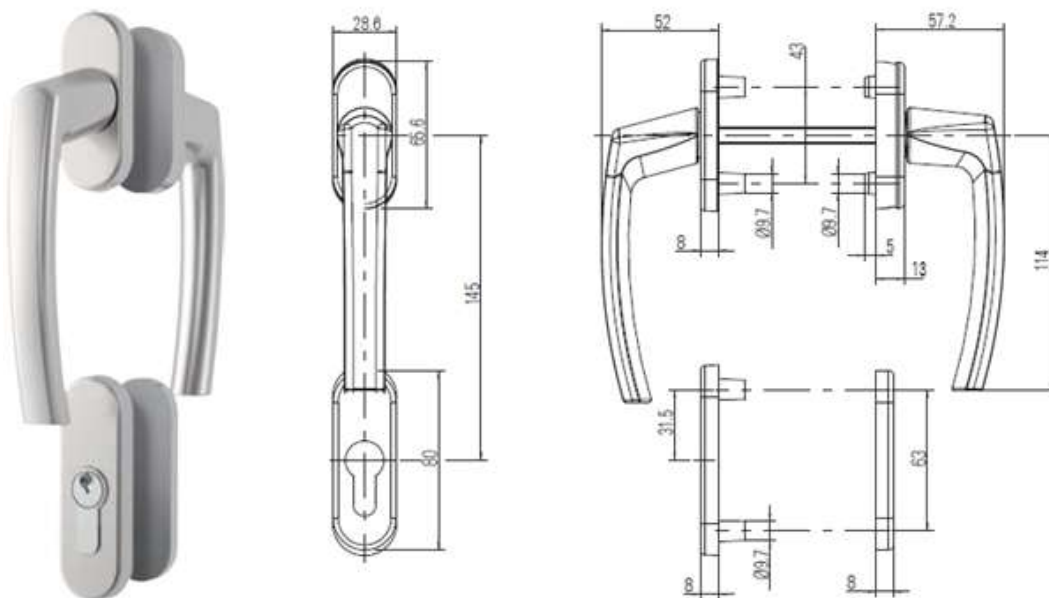

A klasszikus belső kilincses erkélyajtó helyett, a szélesebb szárny alkalmazása esetén lehetőség van átmenő kilincses erkélyajtó gyártására, ami kulccsal külső oldalról is nyitható.