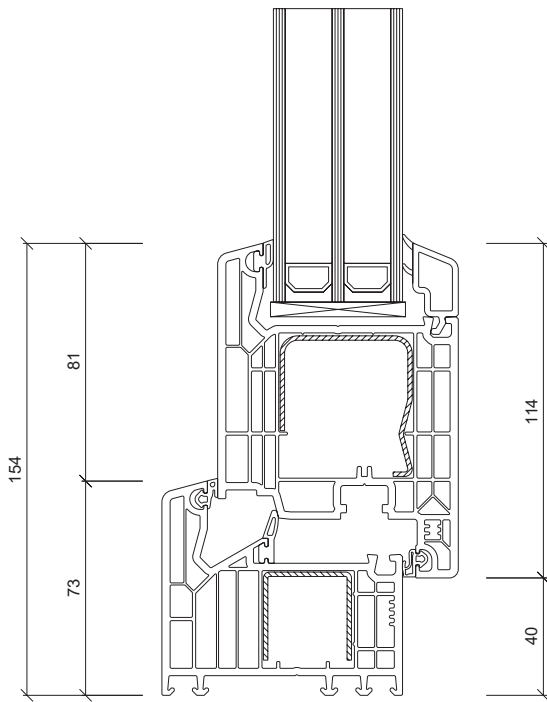

Nagy szárnyméretek esetén alkalmazható szélesebb szárnyprofil, mely hosszú távú, problémamentes működést garantál.

Premium 82 befelé nyíló
széles szárnyú erkélyajtó