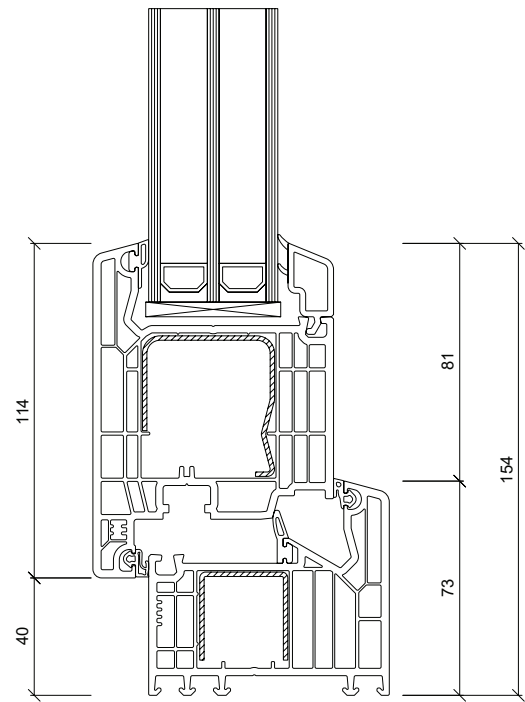

Premium 82 kifelé nyíló
széles szárnyú erkélyajtó