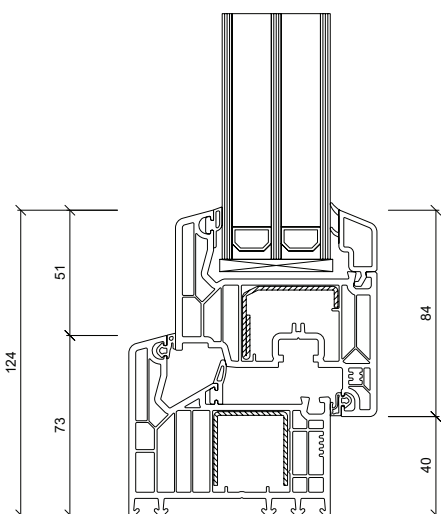

Szín:

- Veka palettán rendszeresített 3 standard és 17 különleges színben

Normál ablak tok-szárny metszete