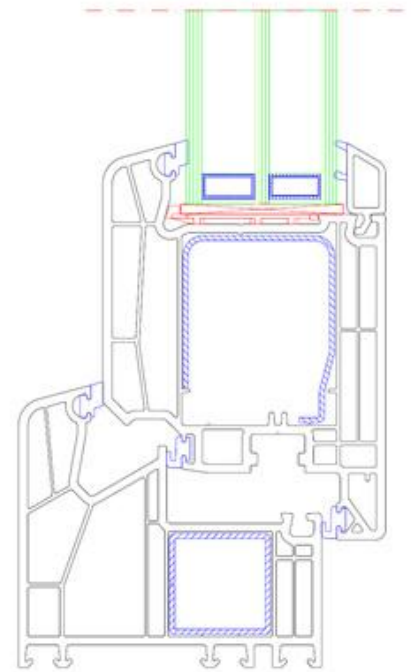

Az összes rendszerben gyártható 76, 82, 90 mm beépítési mélységgel. A tok szerkezet megegyezik az ablakéval, de a szárny egy szélesebb erkélyajtó profilból készül, a nagyobb stabilitás érdekében.

Alkalmazhatósági mérettartomány A sémás toló esetén (tokkülméret) :

Szélesség: 150 - 280 cm-ig

Magasság: 120 - 240 cm-ig

Roto Patio Alversa | KS
Bukó-toló vasalat bukó szellőztetéssel

Premium 76

Premium 82

Premium 90

A Roto Patio Alversa minden változata a jól bevált Roto NT, ill. Roto AL termékkörbe tartozó, azonos központi zárással van szerelve, emellett mindenütt ugyanolyan kilincs alkalmazható.