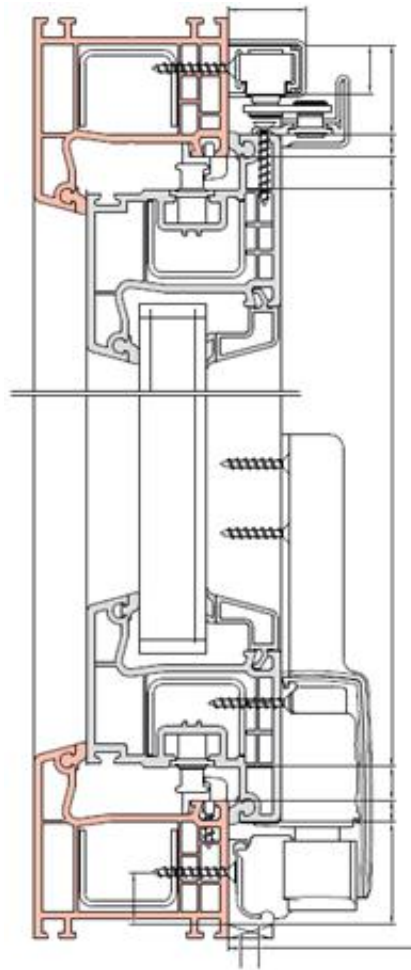

KÉZI MŰKÖDTETÉSŰ TOLÓ

A toló ajtók világossá teszik a lakótereket valamint ideális kapcsolatot teremtenek a belső és a külső terek között. Emellett a toló ajtók a helyiségbe benyúló, nyíló szárnyakkal szemben helytakarékosak és kényelmesen nyithatók.

Az összes rendszerben gyártható 76, 82, 90 mm beépítési mélységgel. A tok szerkezet megegyezik az ablakéval, de a szárny egy szélesebb erkélyajtó profilból készül, a nagyobb stabilitás érdekében.

Alkalmazhatósági mérettartomány A sémás toló esetén (tokkülméret) :

Szélesség: 150 - 280 cm-ig

Magasság: 120 - 240 cm-ig

Roto Patio Alversa | KS
Bukó-toló vasalat bukó szellőztetéssel

Premium 76

Premium 82

Premium 90

A Roto Patio Alversa minden változata a jól bevált Roto NT, ill. Roto AL termékkörbe tartozó, azonos központi zárással van szerelve, emellett mindenütt ugyanolyan kilincs alkalmazható.