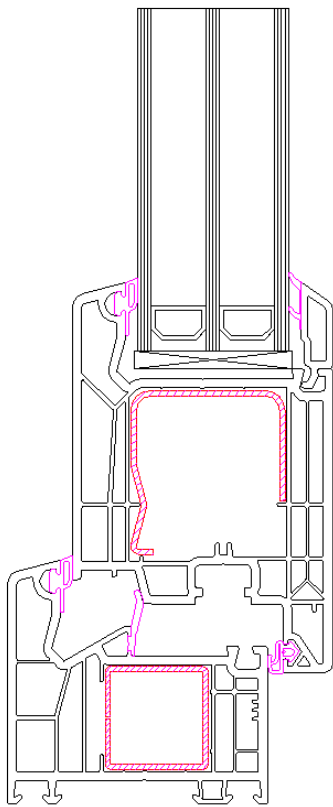

Az összes rendszerben gyártható 76, 82, 90 mm beépítési mélységgel. A tok szerkezet megegyezik az ablakéval, de a szárny egy szélesebb erkélyajtó profilból készül, a nagyobb stabilitás érdekében.

Alkalmazhatósági mérettartomány A sémás toló esetén (tokkülméret) :

Szélesség: 150 - 280 cm-ig

Magasság: 120 - 240 cm-ig

Roto Patio Alversa | KS
Bukó-toló vasalat bukó szellőztetéssel

Premium 76

Premium 82

Premium 90

A Roto Patio Alversa minden változata a jól bevált Roto NT, ill. Roto AL termékkörbe tartozó, azonos központi zárással van szerelve, emellett mindenütt ugyanolyan kilincs alkalmazható.