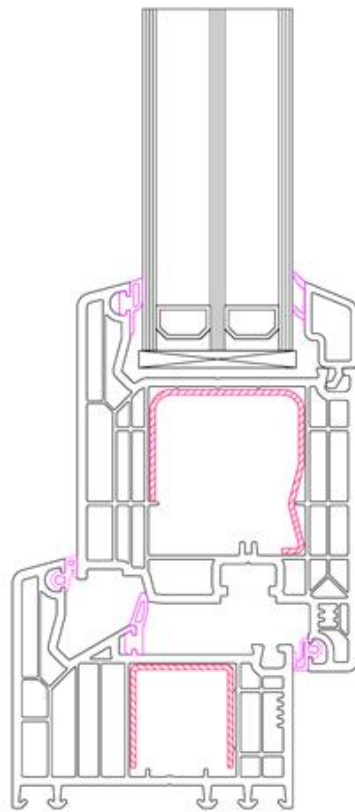

Az összes rendszerben gyártható 76, 82, 90 mm beépítési mélységgel. A tok szerkezet megegyezik az ablakéval, de a szárny egy szélesebb erkélyajtó profilból készül, a nagyobb stabilitás érdekében.

Alkalmazhatósági mérettartomány A sémás toló esetén (tokkülméret) :

Szélesség: 150 - 280 cm-ig

Magasság: 120 - 240 cm-ig

Roto Patio Alversa | KS
Bukó-toló vasalat bukó szellőztetéssel

Premium 76

Premium 82

Premium 90

A Roto Patio Alversa minden változata a jól bevált Roto NT, ill. Roto AL termékkörbe tartozó, azonos központi zárással van szerelve, emellett mindenütt ugyanolyan kilincs alkalmazható.