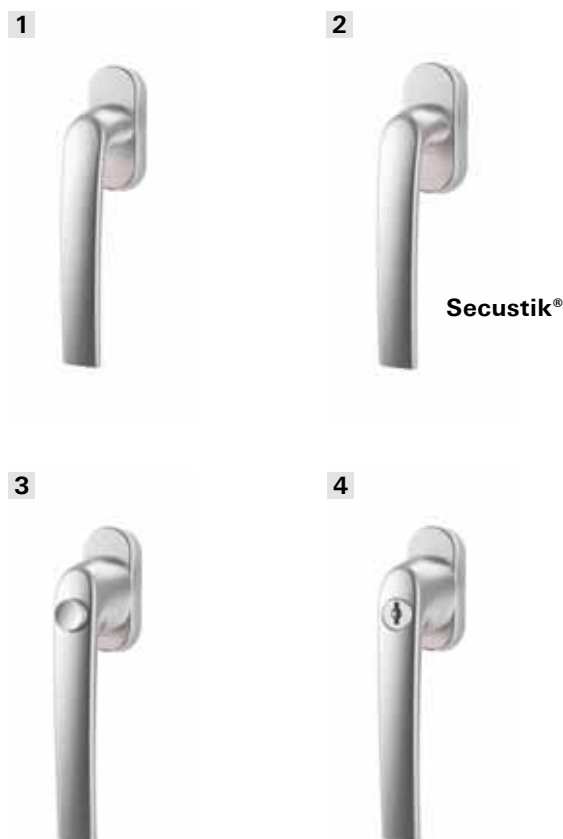

Roto Samba

A klasszikusan modern kilincs család

Roto Samba

A klasszikusan modern kilincs család

Ergonomikus és kényelmes

A „form follow function (a forma követi a funkcionalitást)” elv szem előtt tartásával, a Roto Samba kilincs kissé ívelt formája ergonómiai szempontból tökéletes kialakítású. Megfogáskor a hüvelyk- és a mutatóujj optimális helyzete kényelmes működtetést biztosít

3 Nyomógombos kivitel

A nyomógombos kivitelű ablak kilincs a vasalat zárócsapjainak kültérről történő eltolását akadályozza meg. Az ablak nyitásához/buktatásához először a nyomógombot kell benyomni majd a kilincset fordítani .

4 Zárható

A cilindres zárható kilincsek megbízható, kettős biztonságot nyújtanak. Egyrészt megakadályozzák a vasalat kültérről történő manipulálását, másrészt meggátolják az ablak beltérről történő jogosulatlan nyitását. A zárható kilincs „TiltFirst” kivitelben (először bukó, majd nyíló ablakokhoz) is kapható.

Ezeknél a kilincseknél az ablak nyitásához mindig szükséges a kulcs.

A Roto Samba balkonajtó kilincs kivitelben is kapható.

Elegáns és harmonikus

A Roto Samba funkcionális kilincs valamint dizájn elem egyben. A hat különböző szín variáció valamint a klasszikus és a modern stílusjegyek tökéletes egyensúlya biztosítja, hogy bármilyen beltérbe harmonikusan illeszkedjen. Ezenkívül a kiváló anyag használat garantálja a hosszú élettartamot.